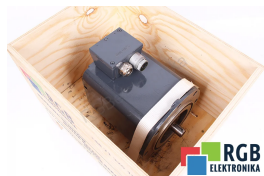

SERVOMOTOR 1FT5071-0AF01 1.41KW 121V 11.5A 3000/MIN SIEMENS ID34855

Używany SIEMENS 1FT5071-0AF01
Sprzęt przetestowany i wyczyszczony.
24 miesiące gwarancji
Dedykowany kurier
Wysyłka w 24h

DANE TECHNICZNE

PRODUCENT	SIEMENS
MODEL	1FT5071-0AF01
KATEGORIA	Serwomotory
WAGA [KG]	10.0

WSPARCIE DOSTĘPNE 24/7
[+48 71 750 09 78](tel:+48717500978)

NAPISZ DO NAS
info@rgbelektronika.pl

STANOWISKO TESTOWE

Dysponujemy opracowanymi przez nas stanowiskami testowymi, dzięki którym sprawdzamy czy urządzenie jest sprawne. To za pomocą tych stanowisk testujemy naprawione urządzenie, na które dajemy później aż 24 miesiące gwarancji, a Ty możesz mieć pewność, że twój sprzęt został naprawiony w serwisie świadczącym usługi najwyższej jakości.

PRODUKTY Z OFERTY RGB ELEKTRONIKA TO:

NAJWYŻSZA JAKOŚĆ

Każdy produkt poddawany jest specjalistycznej ocenie, na podstawie najlepszej jakości, by zagwarantować ich bezawaryjną pracę. Dzięki temu możesz mieć pewność, że urządzenie **SIEMENS 1FT5071-0AF01** zostało przygotowane z największą starannością.